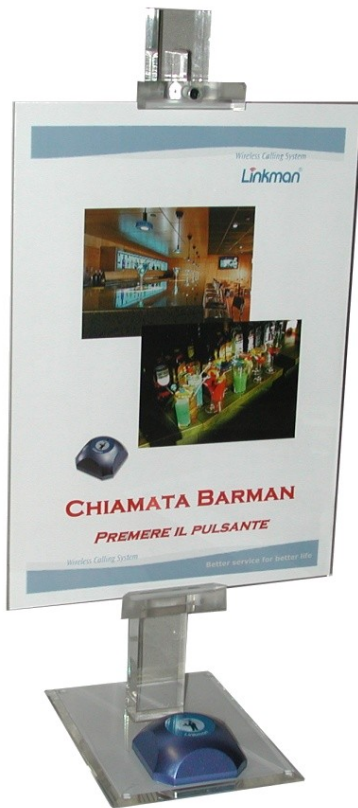

CHIAMA BARMAN

Sistema di chiamata senza fili per il Bar

Barman
"personalizzabile"
pulsante senza fili

Cercapersone tascabile

Sistema ideale per chiamare il Barman quando non è presente al banco o in sala

Migliorare il lavoro al Bar:
Quando il Bar è poco presidiato è indispensabile per il Barman essere facilmente rintracciabile dal banco e dai tavoli

- Bar interni di locali
- Bar di piscine, palestre, solarium, bar di Hotel etc.

cm 13x18

LM-T800 + ST-07

Chiama Barman da banco o da tavolo con campanello senza fili

cm 8x12x13

LM-T800 + ST-03

Cercapersone Card PT-D100

cm 5x8x1

Caricabatterie PT-C030

LM-CV100 Ponte Radio per interfacciare i pulsanti i cercapersone

Clip da cintura molto pratica e resistente (polycarbonato)

- Il "Chiama Barman" Linkman è utile quando presidiare costantemente il banco e/o i tavolini del bar è poco conveniente.
- Il Chiama Barman senza fili assicura al Barman di poter essere rintracciato dal banco e/o dalla sala bar in tutta l'area del locale.
- E' un sistema modulare composto da: trasmettitori senza fili a forma di campanello posizionati su eleganti e visibili supporti da banco o da tavolo "personalizzabili" con propri loghi e messaggi, uno o più cercapersone Card, caricabatterie per Card, centralina elettronica di collegamento.
- Il Chiama Barman invia il segnale al cercapersone tascabile in un raggio di 100 mt (estendibile ulteriormente con ripetitori).
- Sistema LPD: non richiede licenza d'uso o tasse ministeriali da pagare.