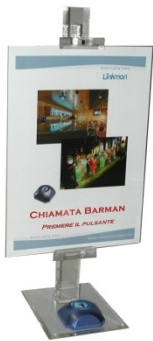

CHIAMA BARMAN

Sistema di chiamata senza fili per il Bar

Barman
"personalizzabile"
pulsante senza fili

Cercapersone tascabile

Sistema ideale per chiamare il Barman quando non è presente al banco o in sala

Migliorare il lavoro al Bar:
Quando il Bar è poco presidiato è indispensabile per il Barman essere facilmente rintracciabile dal banco e dai tavoli

- Bar interni di locali
- Bar di piscine, palestre, solarium, bar di Hotel etc.

cm 13x18

LM-T800 + ST-07

Chiama Barman da banco o da tavolo con campanello senza fili

cm 8x12x13

LM-T800 + ST-03

Cercapersone Card PT-D100

cm 5x8x1

Caricabatterie PT-C030

LM-CV100 Ponte Radio per interfacciare i pulsanti i cercapersone

Clip da cintura molto pratica e resistente (polycarbonato)

- Il "Chiama Barman" Linkman è utile quando presidiare costantemente il banco e/o i tavolini del bar è poco conveniente.
- Il Chiama Barman senza fili assicura al Barman di poter essere rintracciato dal banco e/o dalla sala bar in tutta l'area del locale.
- E' un sistema modulare composto da: trasmettitori senza fili a forma di campanello posizionati su eleganti e visibili supporti da banco o da tavolo "personalizzabili" con propri loghi e messaggi, uno o più cercapersone Card, caricabatterie per Card, centralina elettronica di collegamento.
- Il Chiama Barman invia il segnale al cercapersone tascabile in un raggio di 100 mt (estendibile ulteriormente con ripetitori).
- Sistema LPD: non richiede licenza d'uso o tasse ministeriali da pagare.